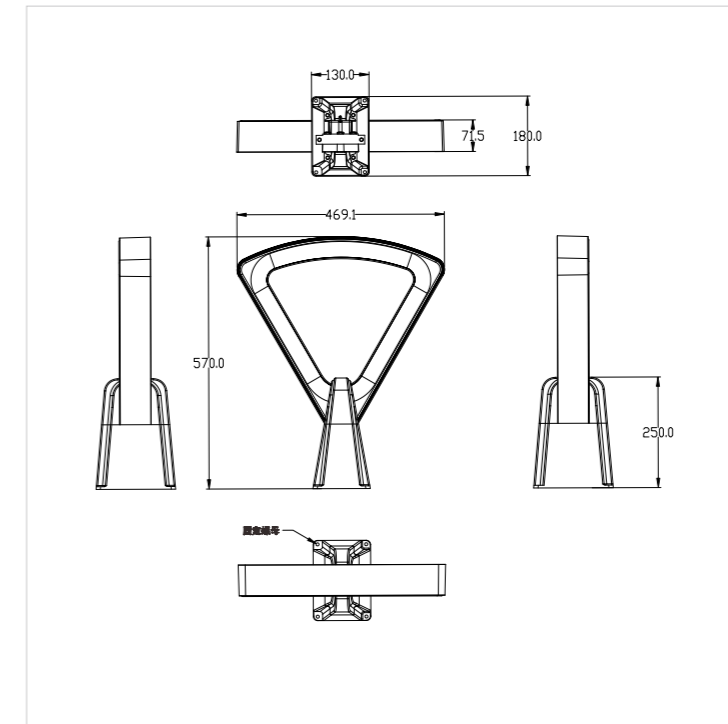

Code	Lamp	尺寸 size
207011.012	12W 3000K/4500K/6000K	330x280

防护等级 IP Rating IP 65  
 输入电压 Input Voltage AC100-240V/DC24V  
 显色性 Color rendering Ra>80  
 灯体材料 Housing material 压铸铝 (Die cast aluminum)  
 透光罩 Diffuser 透明  
 光源品牌 Lamp Brand OSRAM/CREE/PHILIPS  
 环境温度 Operating Temperature -10°C~+45°C  
 防撞等级 IK 7  
 电源 Power supply 内置 Built in

Code	Lamp	尺寸 size
204036.012	12W 3000K/4500K/6000K	330x280

迪娜 LED 多功能灯, 是与西班牙设计师合作研发的景观照明产品外观独特, 造形美观。独特的三角形镂空结构设计, 虚实结合, 散热结构与光源一体化设计, 能有效解决 LED 散热问题, 发光的几何形状同时营造出特有的景观线条。灯具设计出光均匀柔和, 采用泛光照明, 解决了使用透镜造成的亮点效果。根据不同的使用环境, 可采用不同的高度, 使用不同的颜色出光罩。该产品安装维护简单方便, 电器外置于灯臂内, 一切的设计更具人性化。

Code	Lamp		尺寸 size
207016.018	18W	3000K/4500K/6000K	469x570
207016.036	36W	3000K/4500K/6000K	469x570

迪娜 LED 多功能灯，是与西班牙设计师合作研发的景观照明产品外观独特，造型美观独特的三角形镂空结构设计，虚实结合，散热结构与光源一体化设计，能有效解决 LED 散热问题，发光的几何形状同时营造出特有的景观线条。灯具设计出光均匀柔和，采用泛光照明，解决了使用透镜造成的亮点效果。根据不同的使用环境，可采用不同的高度，使用不同的颜色出光罩。该产品安装维护简单方便，电器外置于灯臂内，一切的设计更具人性化。