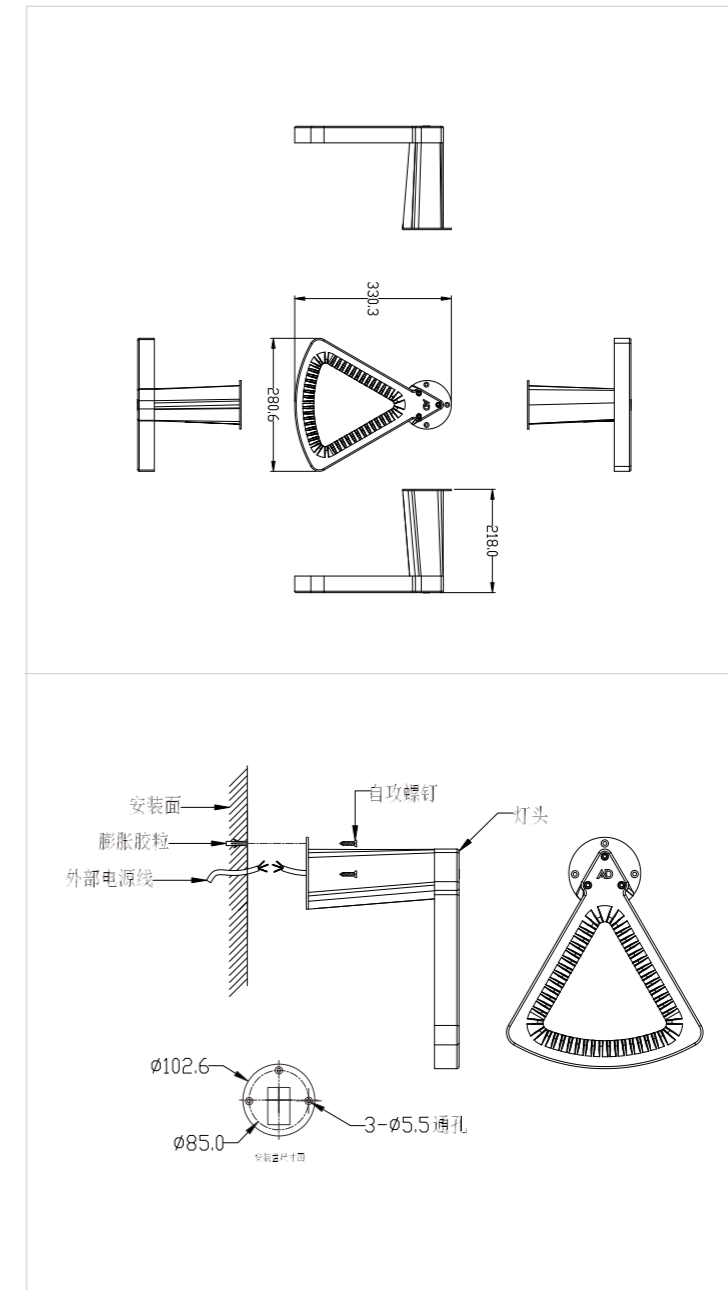

Versatile and functional, DENE bollard can be installed on both modern and architectural landscapes.  
 A single triangular part with a hole in the middle emits light linearly and directly, while the layout with six parts forms an illuminated circle that adds new patterns to the ground.  
 Light is ideal for areas where subtle light is needed. Great for a controlled pathway which allows you to see without bright light that may disturb, and helps to reduce the risk of injury.  
 DENE's careful design is compact and in direct contact with the LEDs, allowing for greater heat dissipation, which in turn extends the lifetime of the fittings and reduces maintenance costs.

Code	Lamp	尺寸 size
207011.012	12W 3000K/4500K/6000K	330x280

防护等级 IP Rating IP 65  
 输入电压 Input Voltage AC100-240V/DC24V  
 显色性 Color rendering Ra>80  
 灯体材料 Housing material 压铸铝 (Die cast aluminum)  
 透光罩 Diffuser 透明  
 光源品牌 Lamp Brand OSRAM/CREE/PHILIPS  
 环境温度 Operating Temperature -10°C~+45°C  
 防撞等级 IK 7  
 电源 Power supply 内置 Built in

Code	Lamp	尺寸 size
204036.012	12W 3000K/4500K/6000K	330x280

迪娜 LED 多功能灯, 是与西班牙设计师合作研发的景观照明产品外观独特, 造形美观。独特的三角形镂空结构设计, 虚实结合, 散热结构与光源一体化设计, 能有效解决 LED 散热问题, 发光的几何形状同时营造出特有的景观线条。灯具设计出光均匀柔和, 采用泛光照明, 解决了使用透镜造成的亮点效果。根据不同的使用环境, 可采用不同的高度, 使用不同的颜色出光罩。该产品安装维护简单方便, 电器外置于灯臂内, 一切的设计更具人性化。

Code	Lamp		尺寸 size
207016.018	18W	3000K/4500K/6000K	469x570
207016.036	36W	3000K/4500K/6000K	469x570

迪娜 LED 多功能灯，是与西班牙设计师合作研发的景观照明产品外观独特，造型美观独特的三角形镂空结构设计，虚实结合，散热结构与光源一体化设计，能有效解决 LED 散热问题，发光的几何形状同时营造出特有的景观线条。灯具设计出光均匀柔和，采用泛光照明，解决了使用透镜造成的亮点效果。根据不同的使用环境，可采用不同的高度，使用不同的颜色出光罩。该产品安装维护简单方便，电器外置于灯臂内，一切的设计更具人性化。