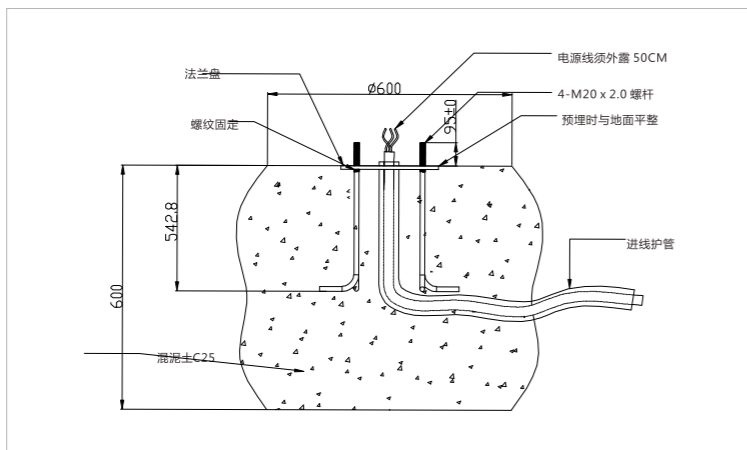

Deneb head with special arm, and then installed on standard round pole. Driver can be installed in the arm.

防护等级 IP Rating IP 65  
 输入电压 Input Voltage AC100-240V/DC24V  
 显色性 Color rendering Ra>80  
 灯体材料 Housing material 压铸铝 (Die cast aluminum)  
 透光罩 Diffuser 透明  
 光源品牌 Lamp Brand OSRAM/CREE/PHILIPS  
 环境温度 Operating Temperature -10°C~+45°C  
 防撞等级 IK 7  
 电源 Power supply Remote

Code	Lamp	尺寸 size
207011.012	12W 3000K/4500K/6000K	330x280

防护等级 IP Rating IP 65  
 输入电压 Input Voltage AC100-240V/DC24V  
 显色性 Color rendering Ra>80  
 灯体材料 Housing material 压铸铝 (Die cast aluminum)  
 透光罩 Diffuser 透明  
 光源品牌 Lamp Brand OSRAM/CREE/PHILIPS  
 环境温度 Operating Temperature -10°C~+45°C  
 防撞等级 IK 7  
 电源 Power supply 内置 Built in

Code	Lamp	尺寸 size
204036.012	12W 3000K/4500K/6000K	330x280

迪娜 LED 多功能灯, 是与西班牙设计师合作研发的景观照明产品外观独特, 造形美观。独特的三角形镂空结构设计, 虚实结合, 散热结构与光源一体化设计, 能有效解决 LED 散热问题, 发光的几何形状同时营造出特有的景观线条。灯具设计出光均匀柔和, 采用泛光照明, 解决了使用透镜造成的亮点效果。根据不同的使用环境, 可采用不同的高度, 使用不同的颜色出光罩。该产品安装维护简单方便, 电器外置于灯臂内, 一切的设计更具人性化。