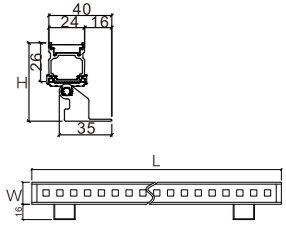

防护等级 IP Rating IP 65  
 输入电压 Input Voltage DC24V  
 灯体材质 Housing material 铝型材 (Aluminum)  
 灯体颜色 Finish color 皱纹银silver grey  
 显色性 Color rendering Ra>80  
 光源品牌 Lamp Brand OSRAM/CREE/PHILIPS  
 环境温度 Operating Temperature -10°C~+45°C  
 控制方式 Control Mode DMX512

莱拉7小功率洗墙灯是一款简易的洗墙灯。适合50mm高度的矮立面洗墙用。可携带挡光板，并能做到无间断连接光影。防护等级达IP65。

LINELIGHT VII is suitable for 50mm height of facade wall washer using, It can achieve seamless connection of light and shadow. Protection class IP65.