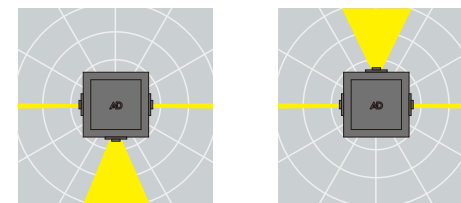

出光颜色可选择白、绿、蓝、红单色或动态混色；
采用LED光源，每颗3W，灯具寿命50000小时，使用 Osram芯片。
可选用平面透镜聚光或采用柱面透镜聚光拉伸光束角；
最多可选择四个方向出光，同时可选择不同角度光源，达到不同的照射效果；
灯体材质为挤压铝，防护等级为IP66，光源安装于灯套中，防水性能增强。
其独特之处是可以选择双面，四面出光和多颜色的特点，适用于室内外墙面的装饰，效果照明。如酒吧，桥梁，过道等。

Single color or color mixing.
3W LEDs, 50000 hours lifetime.
LED chip Osram..
Flat spot lens or Column spot lens for controlling beam spread.
4 light directions, combined with while different LED beam angles, to achieve different lighting effects.
Die cast aluminum body construction, IP66.
LEDs are integrated into column housings to enhance IP rating.
Unique fixture: maximum 4 light directions & multiple colours.
Suitable for decoration & effect lighting of wall Of places like bar, bridge, corridor etc.

二头出光效果示意
2 light directions

三头出光效果示意
3 light directions

四头出光效果示意
4 light directions

可根据设计需求自由组合 Can select below housings according to design requirement

Code	Windows	L	W	H
1615001.000	2	170	170	88

Code	Lamp	Color Temperature
1621001.000	LED 3W	3000K/4000K/6000K