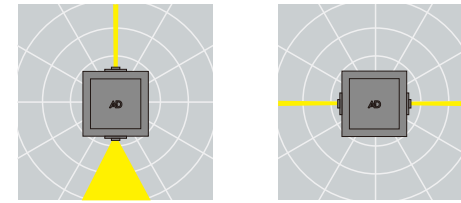

出光颜色可选择白、绿、蓝、红单色或动态混色；
采用LED光源，每颗3W，灯具寿命50000小时，使用 Osram芯片。
可选用平面透镜聚光或采用柱面透镜聚光拉伸光束角；
最多可选择四个方向出光，同时可选择不同角度光源，达到不同的照射效果；
灯体材质为挤压铝，防护等级为IP66，光源安装于灯套中，防水性能增强。
其独特之处是可以选择双面，四面出光和多颜色的特点，适用于室内外墙面的装饰，效果照明。如酒吧，桥梁，过道等。

Single color or color mixing.
3W LEDs, 50000 hours lifetime.
LED chip Osram..
Flat spot lens or Column spot lens for controlling beam spread.
4 light directions, combined with while different LED beam angles, to achieve different lighting effects.
Die cast aluminum body construction, IP66.
LEDs are integrated into column housings to enhance IP rating.
Unique fixture: maximum 4 light directions & multiple colours.
Suitable for decoration & effect lighting of wall Of places like bar, bridge, corridor etc.

二头出光效果示意
2 light directions