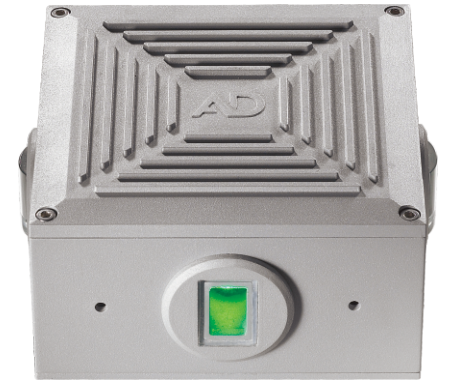

出光颜色可选择白、绿、蓝、红单色或动态混色；
采用LED光源，每颗3W，灯具寿命50000小时，使用 Osram芯片。
可选用平面透镜聚光或采用柱面透镜聚光拉伸光束角；
最多可选择四个方向出光，同时可选择不同角度光源，达到不同的照射效果；
灯体材质为挤压铝，防护等级为IP66，光源安装于灯套中，防水性能增强。
其独特之处是可以选择双面，四面出光和多颜色的特点，适用于室内外墙面的装饰，效果照明。如酒吧，桥梁，过道等。

Single color or color mixing.
3W LEDs, 50000 hours lifetime.
LED chip Osram..
Flat spot lens or Column spot lens for controlling beam spread.
4 light directions, combined with while different LED beam angles, to achieve different lighting effects.
Die cast aluminum body construction, IP66.
LEDs are integrated into column housings to enhance IP rating.
Unique fixture: maximum 4 light directions & multiple colours.
Suitable for decoration & effect lighting of wall Of places like bar, bridge, corridor etc.

二头出光效果示意
2 light directions

三头出光效果示意
3 light directions

四头出光效果示意
4 light directions

可根据设计需求自由组合 Can select below housings according to design requirement

Code	Windows	L	W	H
1615001.000	2	170	170	88

Code	Lamp	Color Temperature
1621001.000	LED 3W	3000K/4000K/6000K