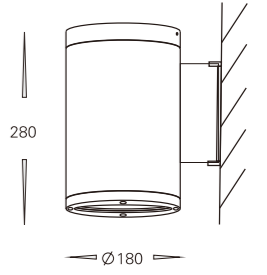

防护等级 IP Rating IP 67  
 输入电压 Input Voltage AC220  
 显色性 Color rendering Ra>80  
 光源品牌 Lamp Brand OSRAM/PHILIPS/GE  
 环境温度 Operating Temperature -20°C~+50°C  
 灯体材质 Housing material 压铸铝 (Die cast aluminum)  
 灯体颜色 Finish color 皱纹黑(Wrinkles black)/皱纹银(Wrinkles grey)

Code	Lamp	KG	L	Ø
0405014.000	CDM-T 35W G12	3.5	280	180
0405015.000	CDM-T 70W G12	3.5	280	180
0405016.000	CDM-T 150W G12	4.0	280	180

Code	Lamp	KG	L	Ø
1102001.000	CDM-T 35W G12	3.5	280	180
1102002.000	CDM-T 70W G12	3.5	280	180
1102004.000	CDM-T 150W G12	4.0	280	180