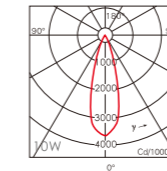

防护等级 IP Rating IP 65
输入电压 Input Voltage AC220
显色性 Color rendering Ra>80
光源品牌 Lamp Brand CREE/CITIZEN
环境温度 Operating Temperature -20°C~+50°C
面板材料 Cover 不锈钢 (Stainless steel)
灯体材质 Housing material 压铸铝 (Die cast aluminum)
灯体颜色 Finish color 皱纹黑(Wrinkles black)/皱纹银(Wrinkles grey)

Code	Lamp			KG
2100001.006	COB MAX 6W	360 lm	3000K/4200K/6000K	1.0
2100001.008	COB MAX 8W	480 lm	3000K/4200K/6000K	1.0
2100001.010	COB MAX 10W	600 lm	3000K/4200K/6000K	1.0