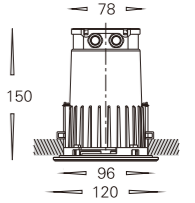

LED嵌入式户外筒灯

防水嵌入式筒灯
密封性好IP65
根据不同的光源和电器，可一体或分体
结构坚固的压铸铝合金灯体，不锈钢面盖
使用耐用硅胶圈，良好的防水性
适用于：户外飘棚，户外人行道及走廊，
尤其是海边或有台风、潮湿及需防化学腐
蚀的环境。

防护等级 IP Rating IP 65
输入电压 Input Voltage AC220
显色性 Color rendering Ra>80
光源品牌 Lamp Brand CREE/CITIZEN
环境温度 Operating Temperature -20°C~+50°C
面板材料 Cover 不锈钢 (Stainless steel)
灯体材质 Housing material 压铸铝 (Die cast aluminum)
灯体颜色 Finish color 皱纹黑(Wrinkles black)/皱纹银(Wrinkles grey)

Code	Lamp			KG
2100001.006	COB MAX 6W	360 lm	3000K/4200K/6000K	1.0
2100001.008	COB MAX 8W	480 lm	3000K/4200K/6000K	1.0
2100001.010	COB MAX 10W	600 lm	3000K/4200K/6000K	1.0

防护等级 IP Rating IP 65
输入电压 Input Voltage AC220
显色性 Color rendering Ra>80
光源品牌 Lamp Brand CREE/CITIZEN
环境温度 Operating Temperature -20°C~+50°C
面板材料 Cover 不锈钢 (Stainless steel)
灯体材质 Housing material 压铸铝 (Die cast aluminum)
灯体颜色 Finish color 皱纹黑(Wrinkles black)/皱纹银(Wrinkles grey)